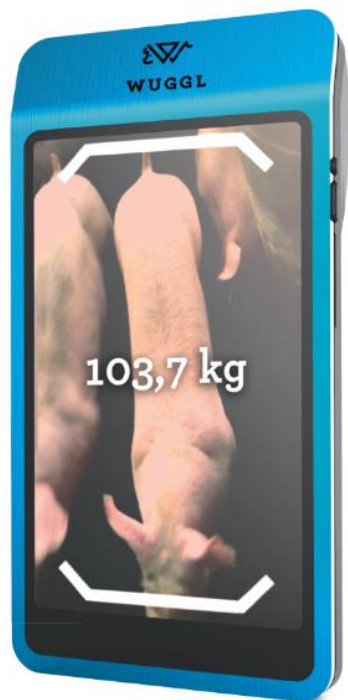

Agro Weber GmbH

Chräbelstrasse 9

6410 Goldau SZ

 041 855 20 80

Schweinewägen leicht gemacht.

"WUGGL One" ist ein handlicher 3D-Scanner, der anhand von Fotos das Gewicht eines Schweins bestimmen kann. Das genaue Gewicht von Schweinen zu ermitteln ist schwierig. Der einfache Einsatz, die schnelle Durchführung und eine hohe Messgenauigkeit sind dabei wichtig. Diese neue Art der Gewichtsbestimmung, wird für jeden Schweinehalter von grossem Nutzen sein. WUGGL ist revolutionär und pure Innovation. Das Zusammenspiel von leistungsfähiger Hardware, Design, Funktionalität und hochwertiger Software zeichnet diese Neuheit aus.

Schweinewägen ohne Waage - Wie funktioniert das denn?

Mit einer digitalen Aufnahme vom Körper des Tieres, kann mit dem Messgerät WUGGL One, das Lebendgewicht eines jeden Schweins schnell und exakt bestimmt werden. Das erspart Mensch und Tier unnötigen Stress, verbessert die Wirtschaftlichkeit/ Haltungsbedingungen und reduziert den Arbeitsaufwand gegenüber dem herkömmlichen Wiegen deutlich. Beim „Wiegen ohne Waage“ wird ein Bild vom Körper des Tieres gemacht. Egal aus welchen Blickwinkeln und wie das Tier gerade steht. Unmittelbar darauf zeigt das mobile Messgerät das Gewicht auf dem Display an. Neben dem Arbeitsaufwand ist auch die Planbarkeit des voraussichtlichen Schlachtermins ein wichtiger Faktor. Der Landwirt ermittelt mit WUGGL bequem das Gewicht und die Anzahl seiner schlachtreifen Tiere und meldet diese pünktlich an. Als Resultat entsprechen die abgelieferten Schweine genau der Schlachtmaske, finanzielle Abzüge durch über- oder untergewichtige verkaufte Schweine gehören der Vergangenheit an. Das Gerät ist Wasser-, Staub- sowie Schmutzdicht, kann leicht gereinigt und fachgerecht desinfiziert werden. Das grosse Display, hilft jedem Benutzer, das Tier einfach auszuwählen.